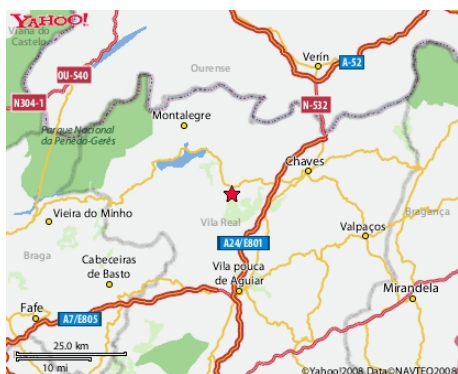

Município de Boticas
Praça do Município
Tel.: +351 276 410 200
Fax: +351 276 410 201
Email: municipio@cm-boticas.pt
Site: <http://www.cm-boticas.pt>

Localização

Boticas
NUTIII: Alto Trás-os-Montes
NUTII: Norte